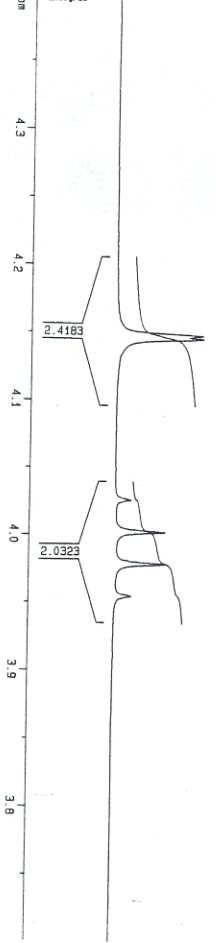

- 7.85443
- 7.85213
- 7.85025
- 7.84545
- 7.82683
- 7.82207
- 7.62923
- 7.60418
- 7.54726
- 7.54533
- 7.54048
- 7.52410
- 7.51945
- 7.49561
- 6.48933
- 6.48719
- 5.89512
- 5.89266

- 4.14832
- 4.14576
- 4.02594
- 4.00215
- 3.97838
- 3.95464

- 1.17000
- 1.14625
- 1.12246

Sample: Bin-2  
 Date: June 16, 2005  
 300MHz, CDCl<sub>3</sub>