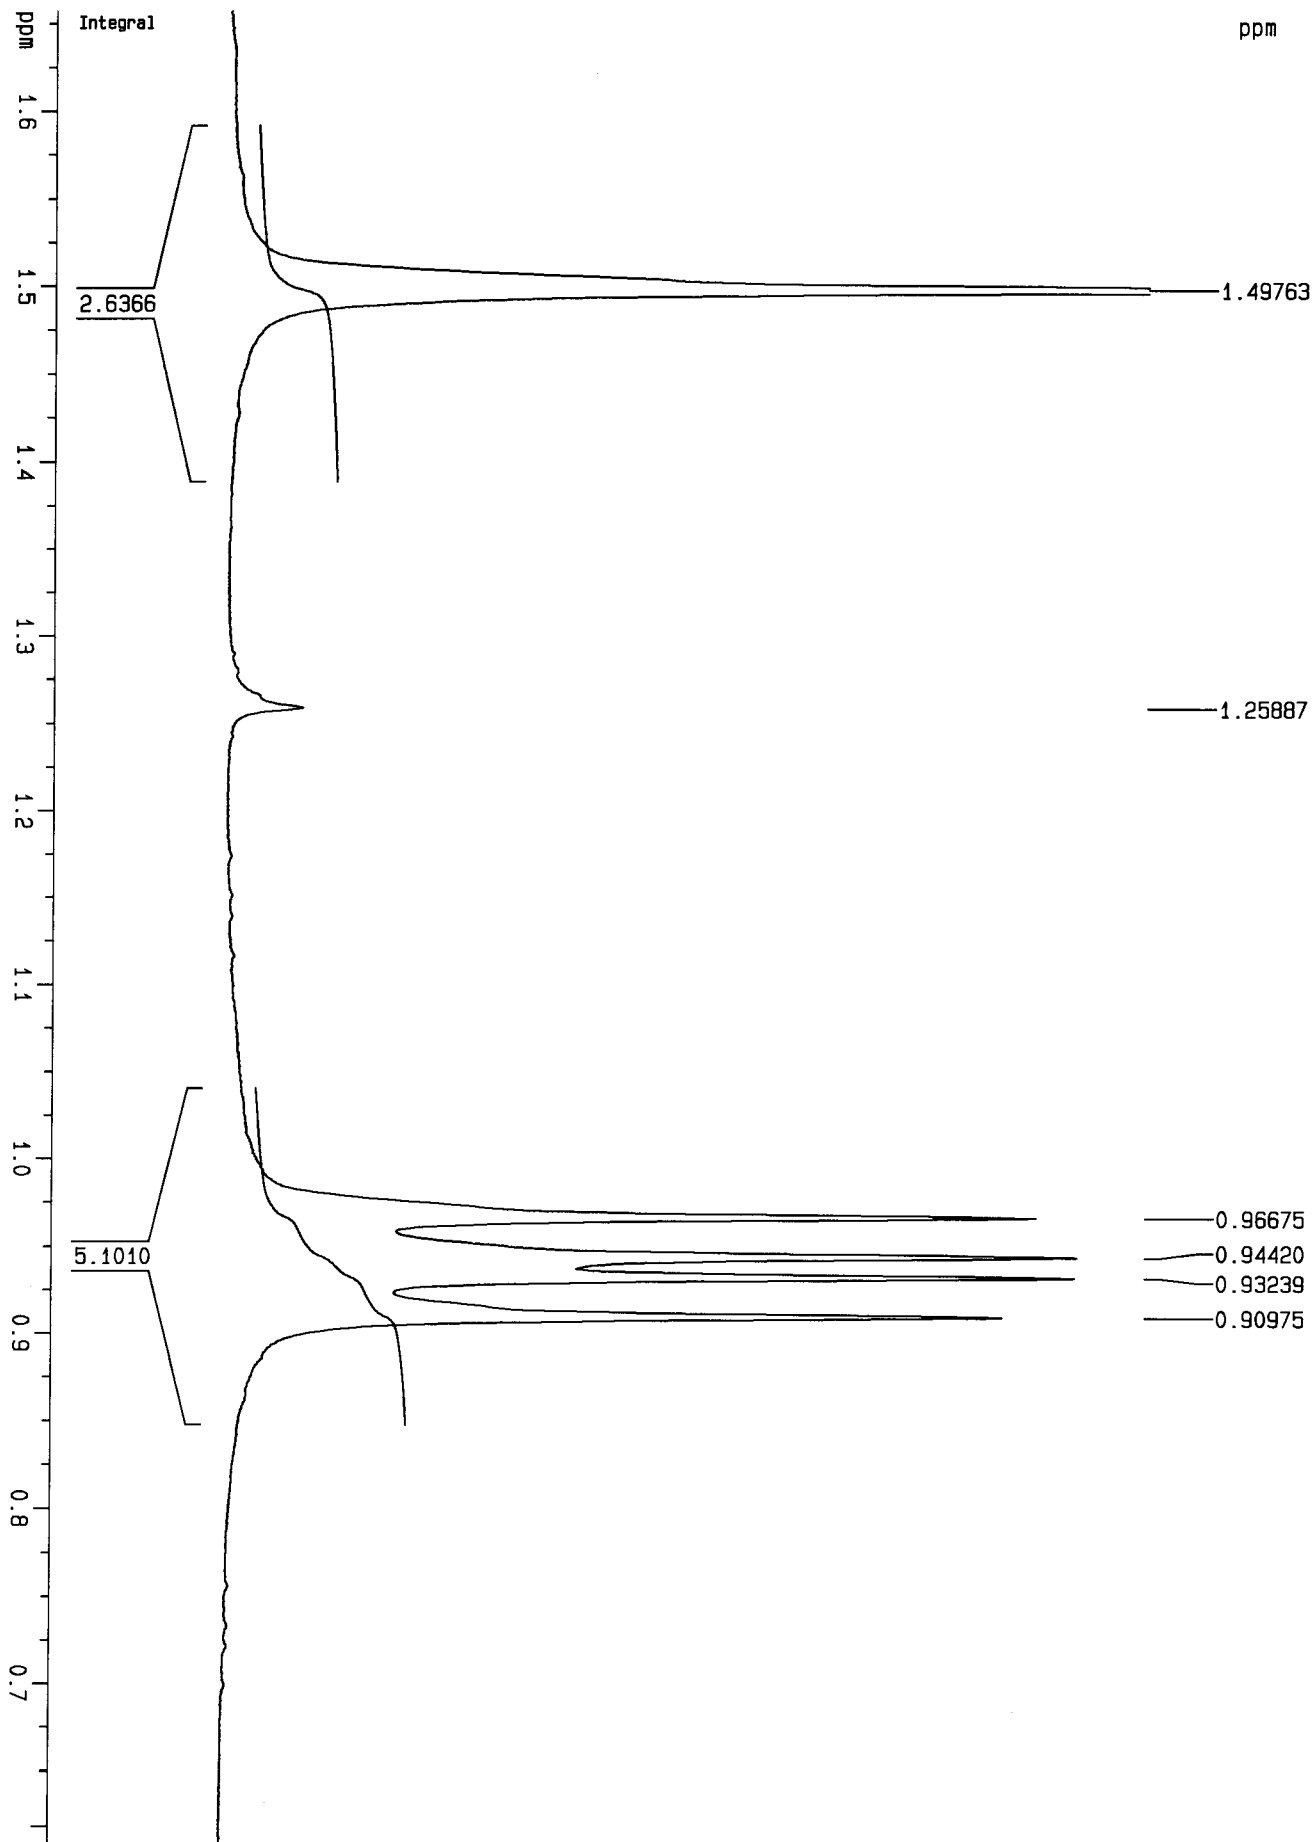

nrj-05-0s1
10/12/05

nrj-05-0s1
10/12/05

ppm

— 6.42928
— 6.40046

nrj-05-0s1
10/12/05

ppm

- 3.83217
- 3.82128
- 3.80835
- 3.79753
- 3.77311
- 3.75304
- 3.73639
- 3.72533

- 3.55322
- 3.53016
- 3.51600
- 3.49264

nrj-05-0s1
10/12/05

- ppm
- 2.65689
 - 2.05318
 - 1.87441
 - 1.85156
 - 1.82891
 - 1.80617
 - 1.78335
 - 1.76070
 - 1.71065

nrj-05-0s1
10/12/05