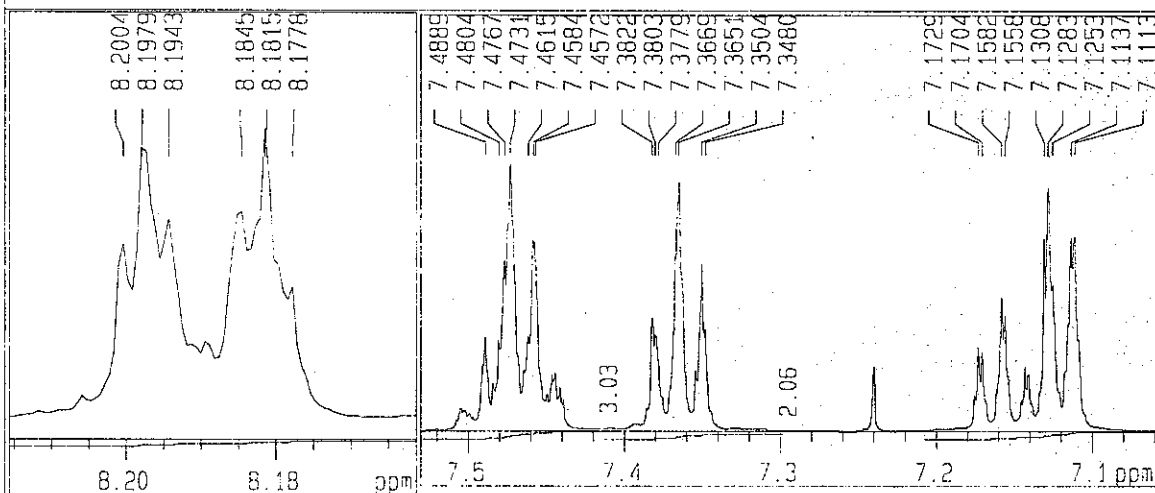

1292-2

Date : Mon Jul 9 17:50:14 2007
 FileName : LoadingFID.mdata
 Comment : 1292-2
 SliceHistory :
 EXMODE : non

POINT : 32758 points
 SAMPO : 32768 points
 FREQU : 10000.0 Hz
 FILTR : 5000 Hz
 DELAY : 40.0 usec
 DEADT : 57.1 usec
 INTVL : 100.0 usec
 TIMES : 128 times
 DUMMY : 1 times
 PD : 3.7232 sec
 ACQTM : 3275.7999 sec
 PREDI : 0.010000 times
 INIWT : 1000.0000 times
 RESOL : 0.31 Hz
 PW1 : 5.70 usec
 OBNUC : 1H
 OBFRO : 500.00 MHz
 OBSET : 162160.00 Hz
 RGAIN : 14