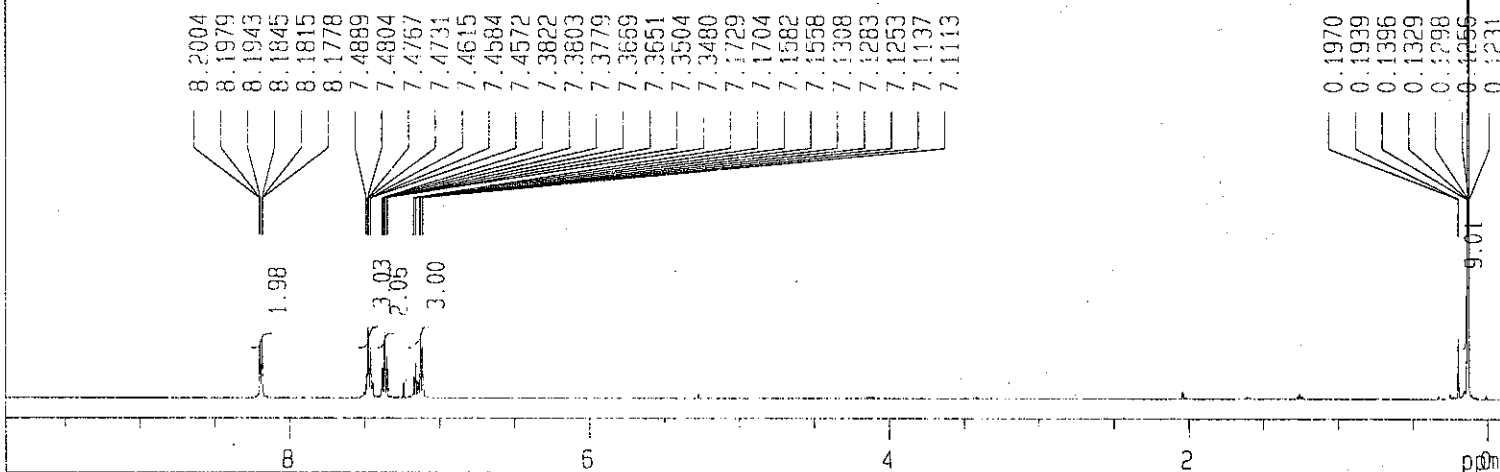

1292-2

Date : Mon Jul 9 17:50:14 2007
 FileName : LoadingFID.mdata
 Comment : 1292-2
 SliceHistory :
 EXMODE : non

POINT : 32758 points
 SAMPO : 32768 points
 FREQU : 10000.0 Hz
 FILTR : 5000 Hz
 DELAY : 40.0 usec
 DEADT : 57.1 usec
 INTVL : 100.0 usec
 TIMES : 128 times
 DUMMY : 1 times
 PD : 3.7232 sec
 ACQTM : 3275.7999 sec
 PREDI : 0.010000 times
 INIWT : 1000.0000 times
 RESOL : 0.31 Hz
 PW1 : 5.70 usec
 OBNUC : 1H
 OBFRO : 500.00 MHz
 OBSET : 162160.00 Hz
 RGAIN : 14