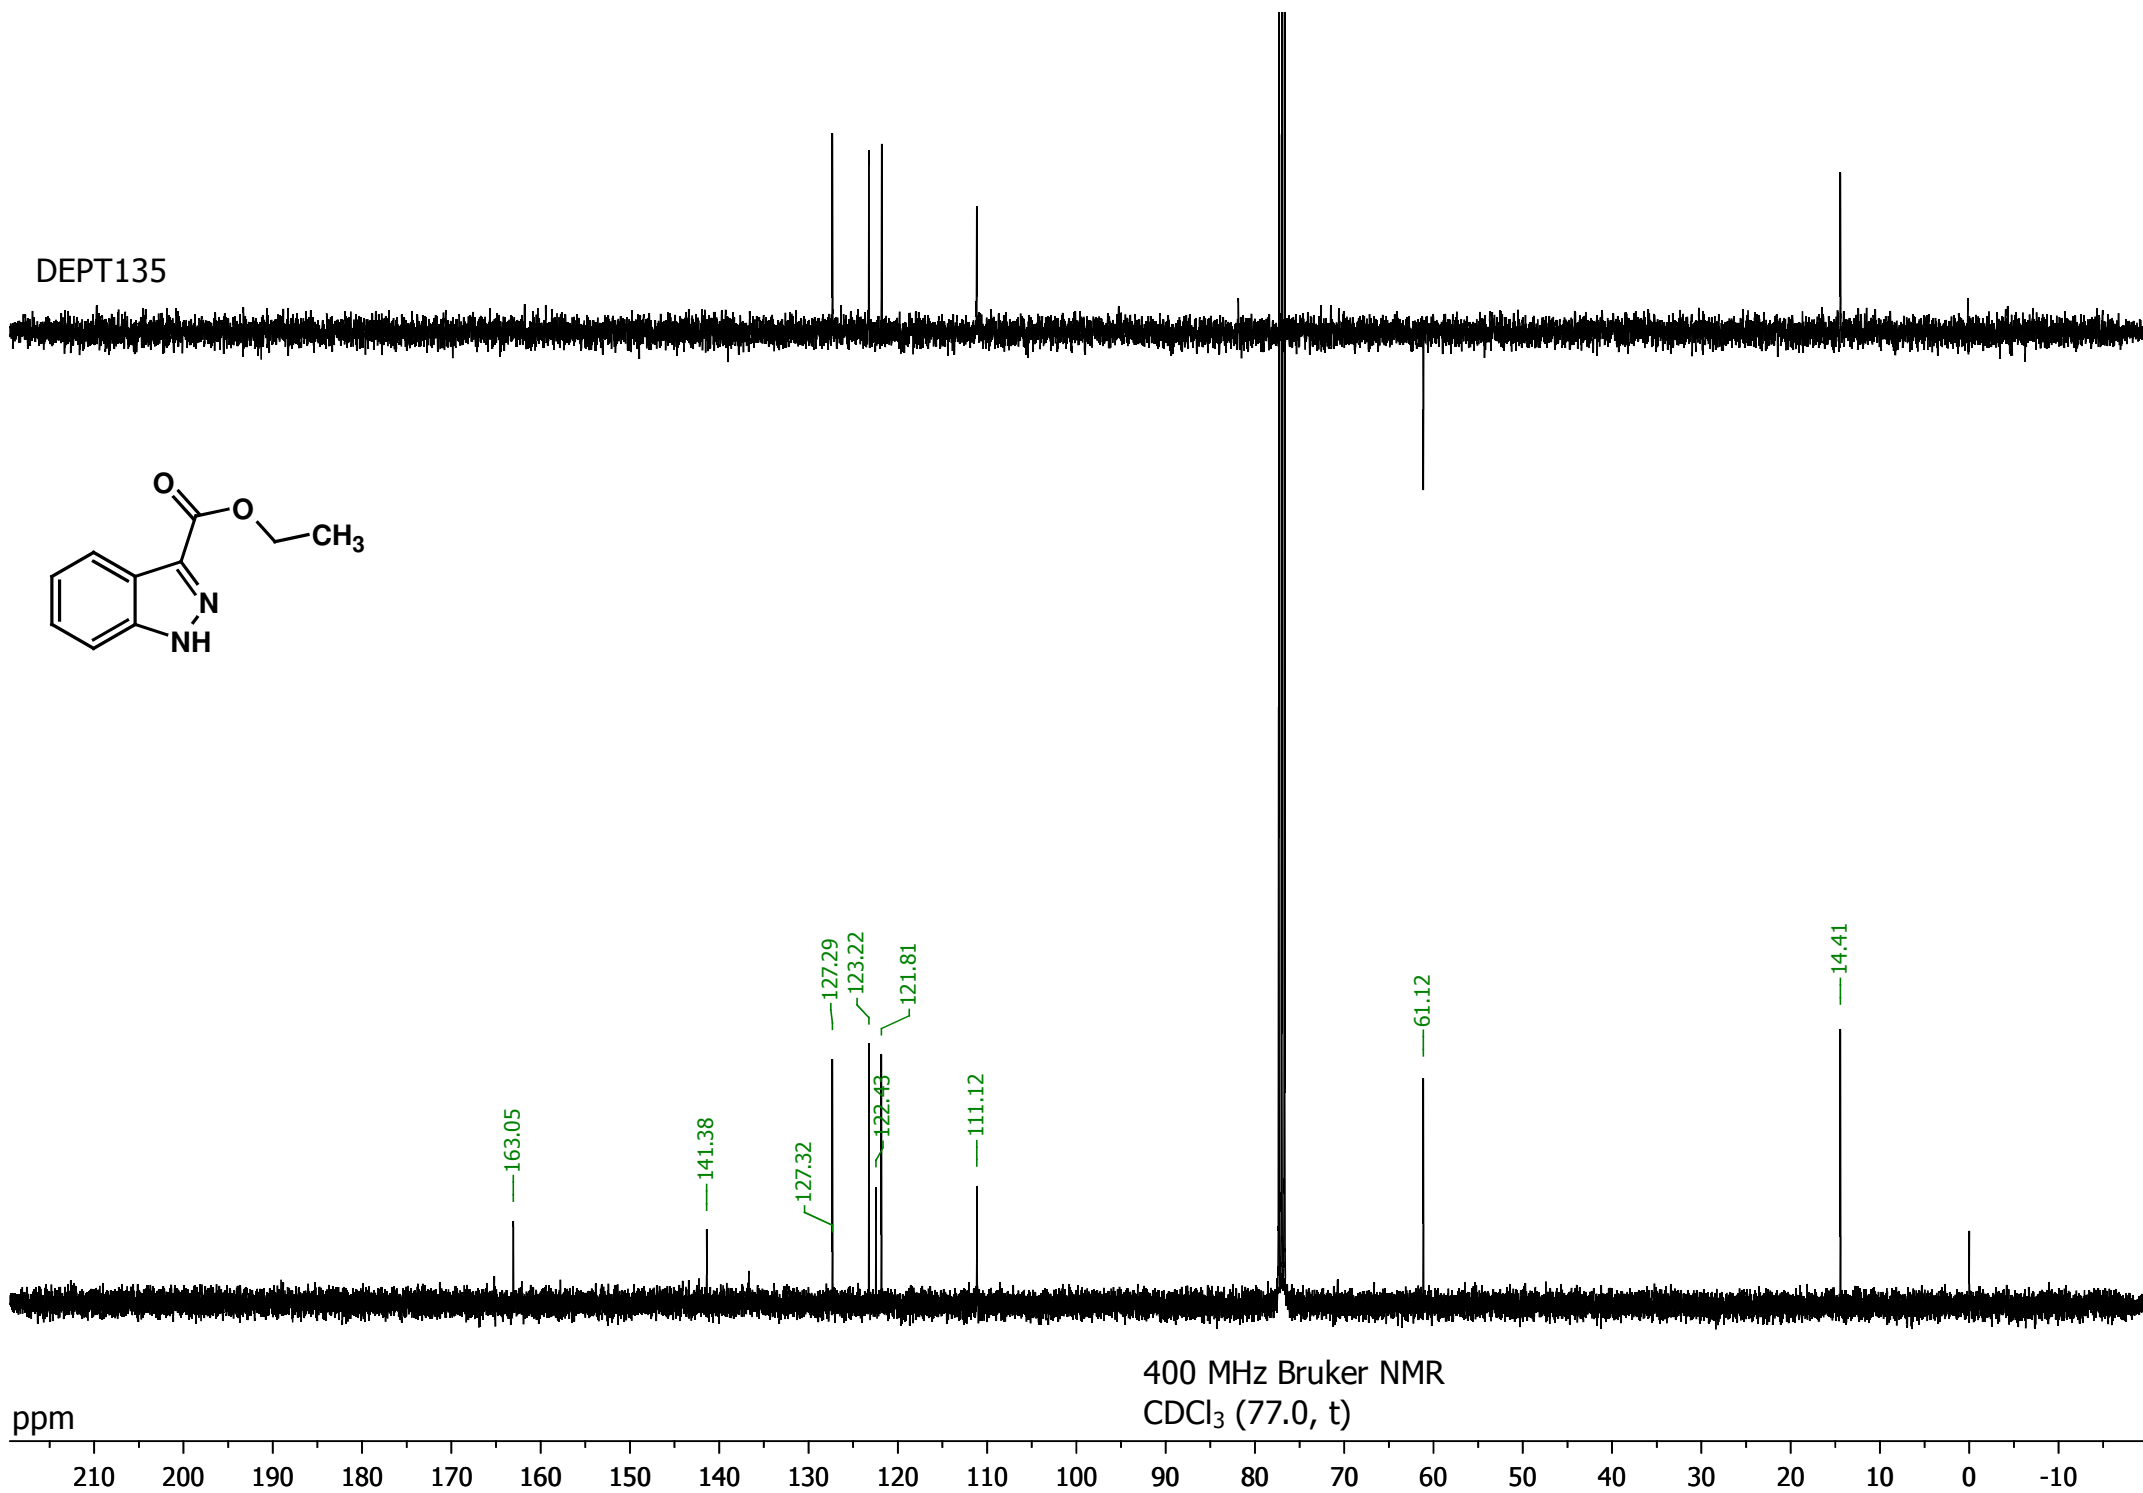

DEPT135

ppm